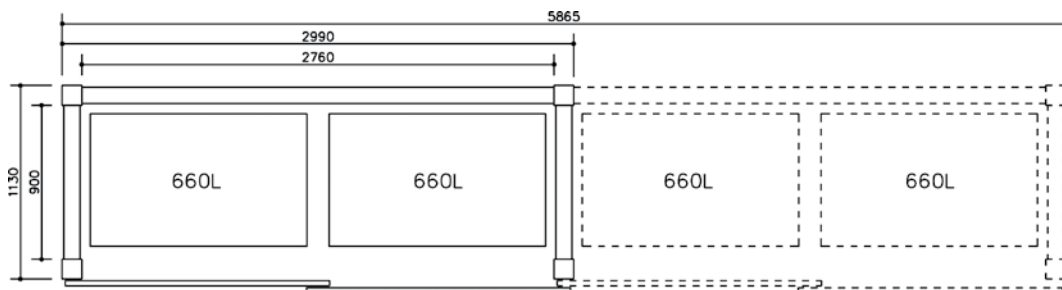

## RIVI-RIKKA jätekatos

- Liukuovellinen rivikatos voidaan sijoittaa kapeaan tilaan esim. kulkuväylän läheisyyteen
- Rakenteensa ansiosta katosta voidaan laajentaa tarvittavan jäteastiamäärän mukaan
- Katos sopii erityisesti taloyhtiöiden, kuntien ja yritysten jätehuollon tarpeisiin
- Roskat helppo viedä jäteastiaan ilman ovien avaamista