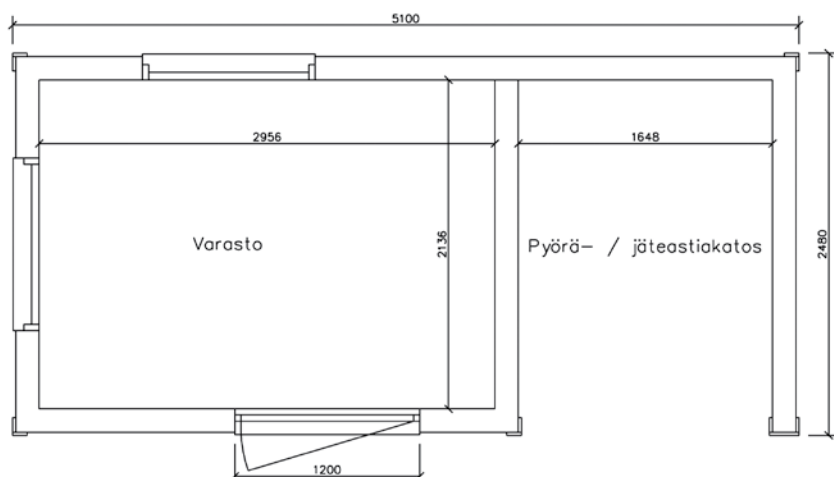

POLTTOPUILLE
POLKUPYÖRILLE
JÄTEASTIOILLE
PUUTARHAVÄLINEILLE
AJETTAVA RUOHONLEIKKURI
MAHTUU OVESTA
HYLLYTIILAA JA ORSITILAA
SUKSILLE YM.